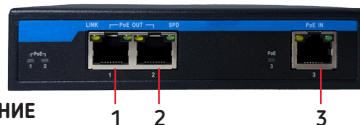

ОПИСАНИЕ И НАЗНАЧЕНИЕ

Удлинитель PoE (Extender), Гигабитный, CO-PE-2B60-P107, предназначен для увеличения расстояния передачи данных и питания PoE по сети Ethernet на 100 метров. Входной порт поддерживает стандарты IEEE802.3af/ at/ bt, что позволяет подключать удлинитель PoE к коммутатору с мощностью порта до 60Вт. Имеет 2 гигабитных выхода PoE.

При входе 802.3bt 60Вт - на выходе две линии 802.3at до 25Вт каждая;

При входе 802.3at 25,4Вт - на выходе две линии 802.3af до 12Вт каждая.

КОМПЛЕКТАЦИЯ

1. Удлинитель PoE (Extender) CO-PE-2B60-P107: 1шт;
2. Руководство по эксплуатации: 1шт;
3. Упаковка: 1шт.

ОПИСАНИЕ ЭЛЕМЕНТОВ PoE ЭКСТЕНДЕРА

1. Выход PoE + Data, порт RJ45 (1);
2. Выход PoE + Data, порт RJ45 (2);
3. Вход PoE + Data, порт RJ45.

УСТАНОВКА И ИСПОЛЬЗОВАНИЕ

После распаковки необходимо произвести осмотр устройства.