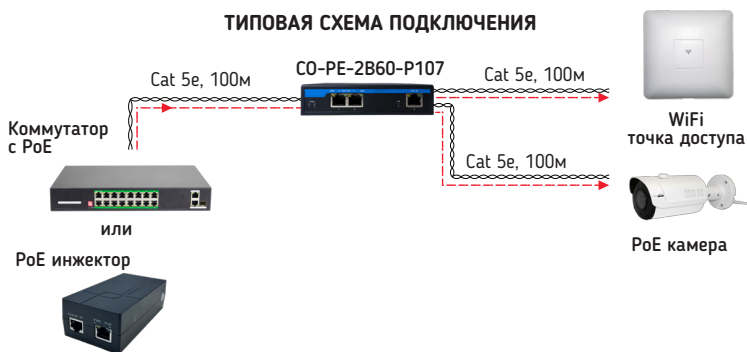

ТИПОВАЯ СХЕМА ПОДКЛЮЧЕНИЯ

МЕРЫ БЕЗОПАСНОСТИ И ПРАВИЛА ЭКСПЛУАТАЦИИ

Для исправной работы устройства необходимо соблюдать меры безопасности и правила эксплуатации:
Не погружайте устройство в воду.
Не допускайте детей к монтажу и использованию устройства.
Не используйте устройство, если оно повреждено или имеет признаки неисправности. Не пытайтесь самостоятельно разбирать или ремонтировать устройство. Ремонт и обслуживание должны осуществлять только квалифицированные специалисты.
Необходимо обеспечить достаточную вентиляцию устройства, не помещайте его в скрытые полости.
Устройство не предназначено для уличного использования.

ТРАНСПОРТИРОВКА И ХРАНЕНИЕ

Транспортировка допускается любым видом закрытого транспорта в упаковке изготовителя, обеспечивающем предотвращение товара от механических и климатических повреждений, загрязнения и попадания влаги.

УТИЛИЗАЦИЯ

Утилизацию необходимо осуществлять в соответствии с требованиями действующего законодательства Российской Федерации.

Обращаем Ваше внимание, что, в связи с постоянным совершенствованием конструкции и технологии, в данное устройство могут быть внесены изменения, не ухудшающие его параметры и не отмеченные в настоящем руководстве.

ГАРАНТИЙНЫЙ ТАЛОН

Наименование товара	
Модель (артикул производителя)	
Место продажи	
Дата продажи	
Печать и подпись продавца	
Подпись покупателя	

Гарантийный срок эксплуатации – 12 месяцев со дня продажи при условии соблюдения покупателем условий эксплуатации, транспортировки, хранения и мер безопасности, указанных в настоящем руководстве. Замена устройств осуществляется только после предварительного тестирования.

ГАРАНТИЯ НЕ ДЕЙСТВУЕТ В СЛЕДУЮЩИХ СЛУЧАЯХ:

Гарантийный талон не заполнен/заполнен неверно, отсутствует чек, упаковка не в товарном виде.
На корпусе устройства есть следы физических повреждений и вскрытия.
Наступление обстоятельств непреодолимой силы.

Гарантия распространяется только на территорию Российской Федерации.